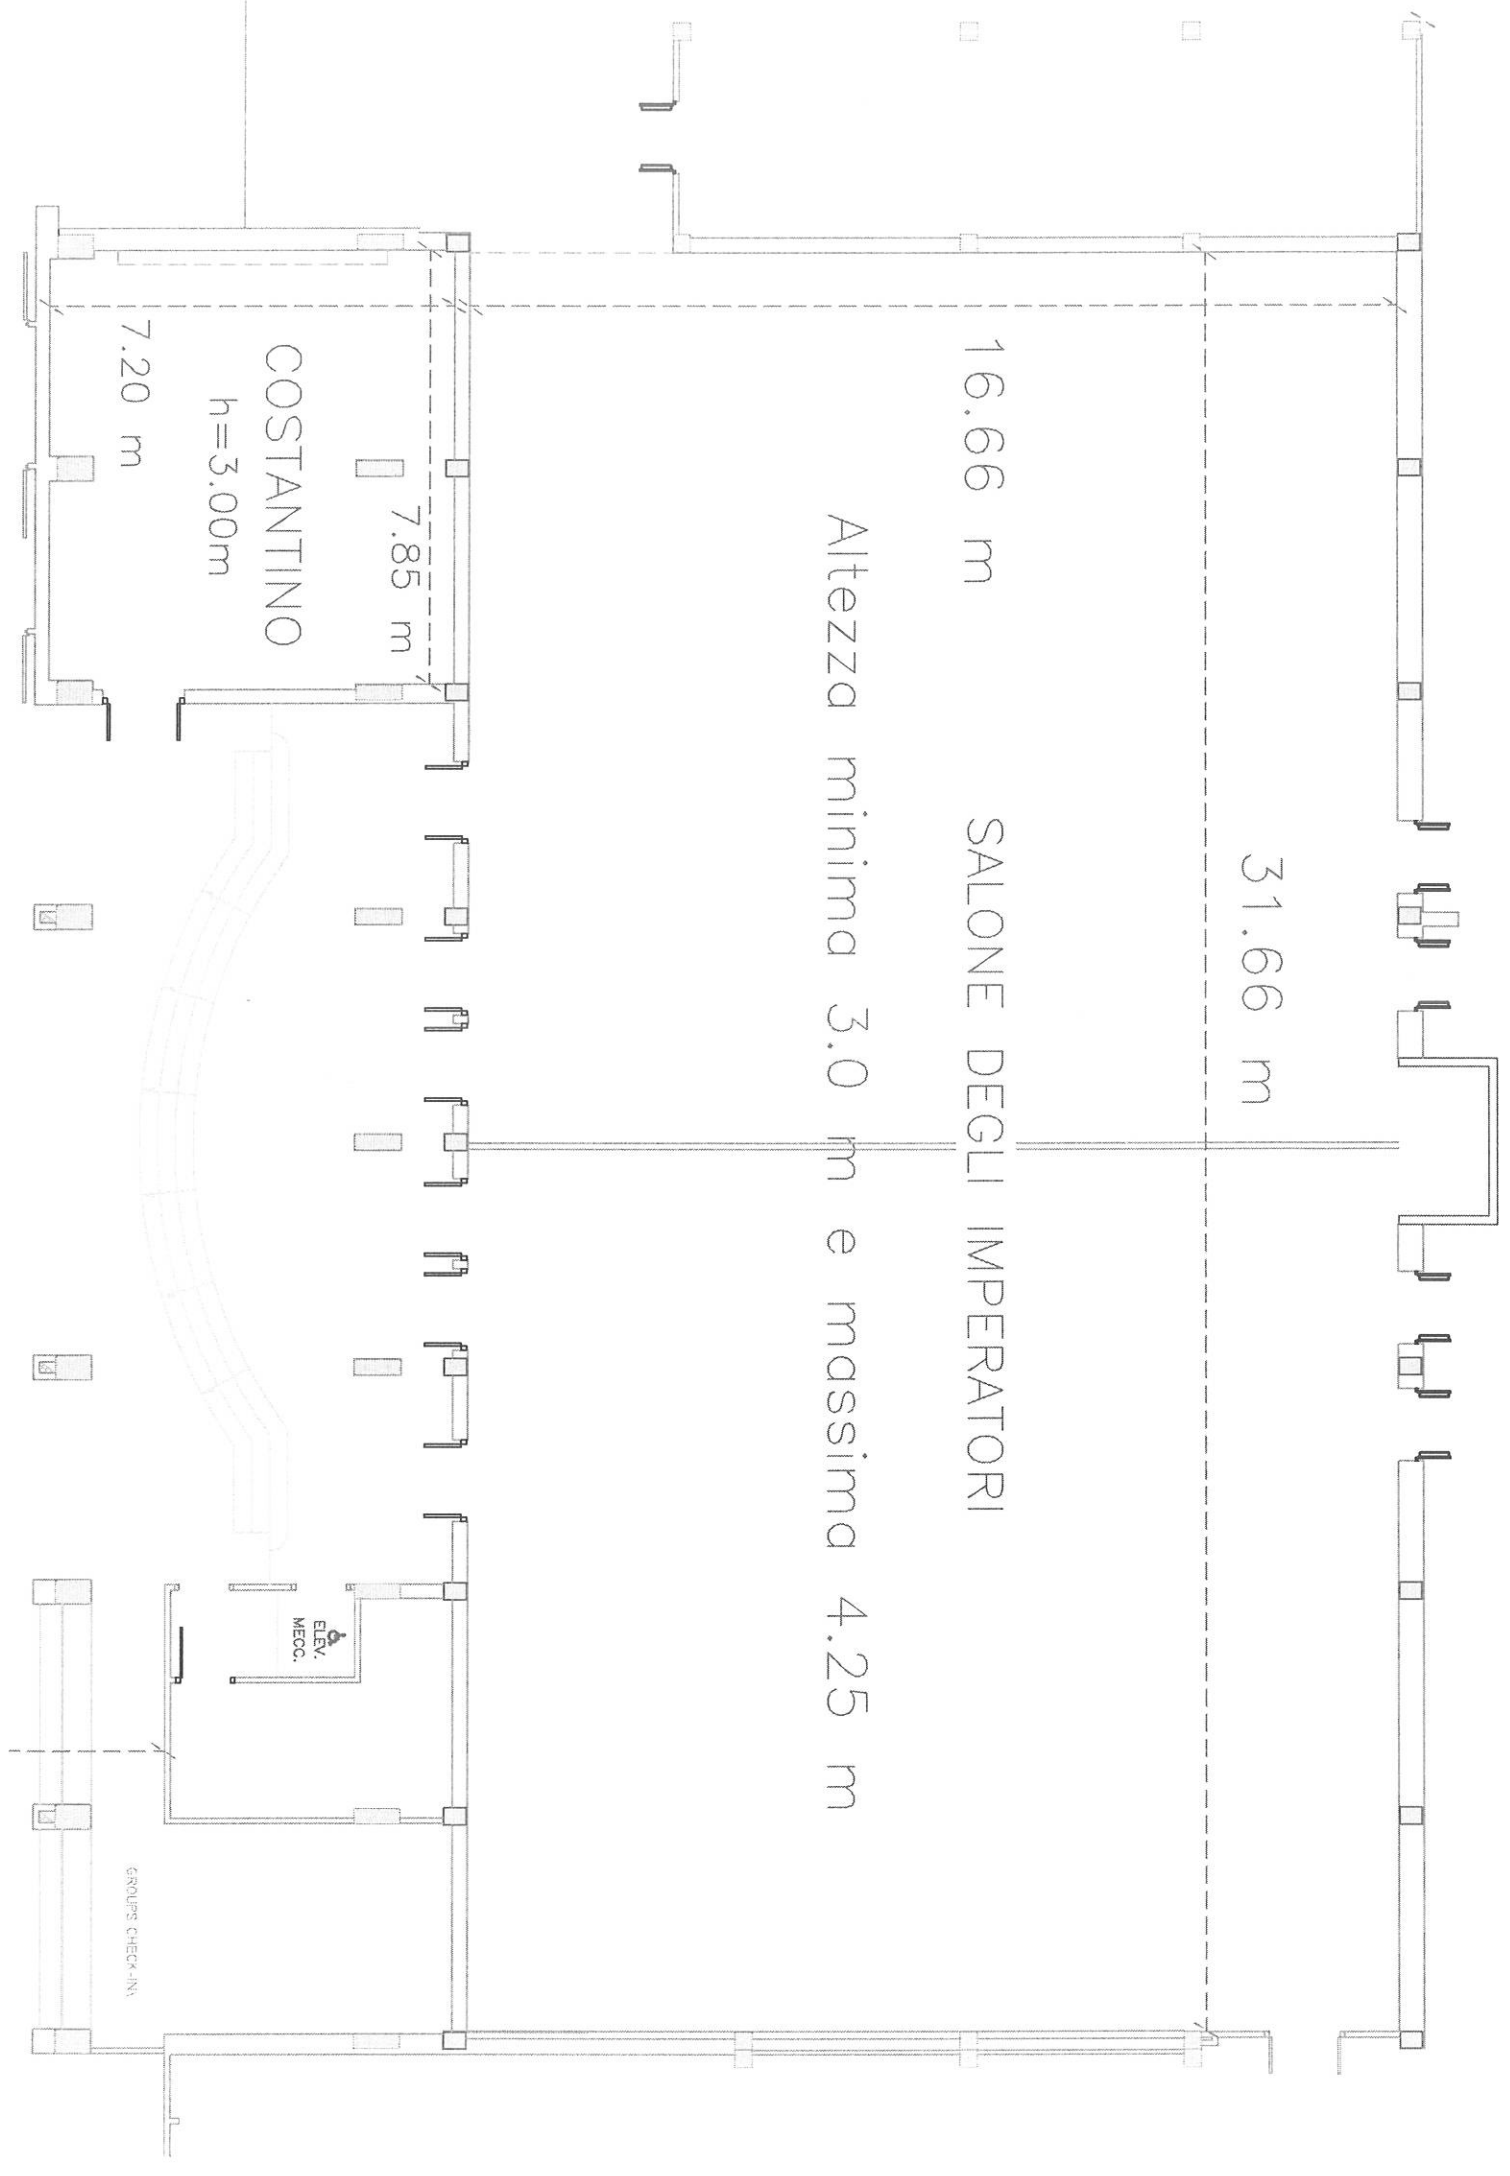

18.75m

SALA 1

GRAN SALONE DEI CESARI

SALA 2

SALA 3

12.95m

7.90m

12.95m

31.66 m

16.66 m

SALONE DEGLI IMPERATORI

Altezza minima 3.0 m e massima 4.25 m

7.85 m

COSTANTINO

h=3.00m

7.20 m