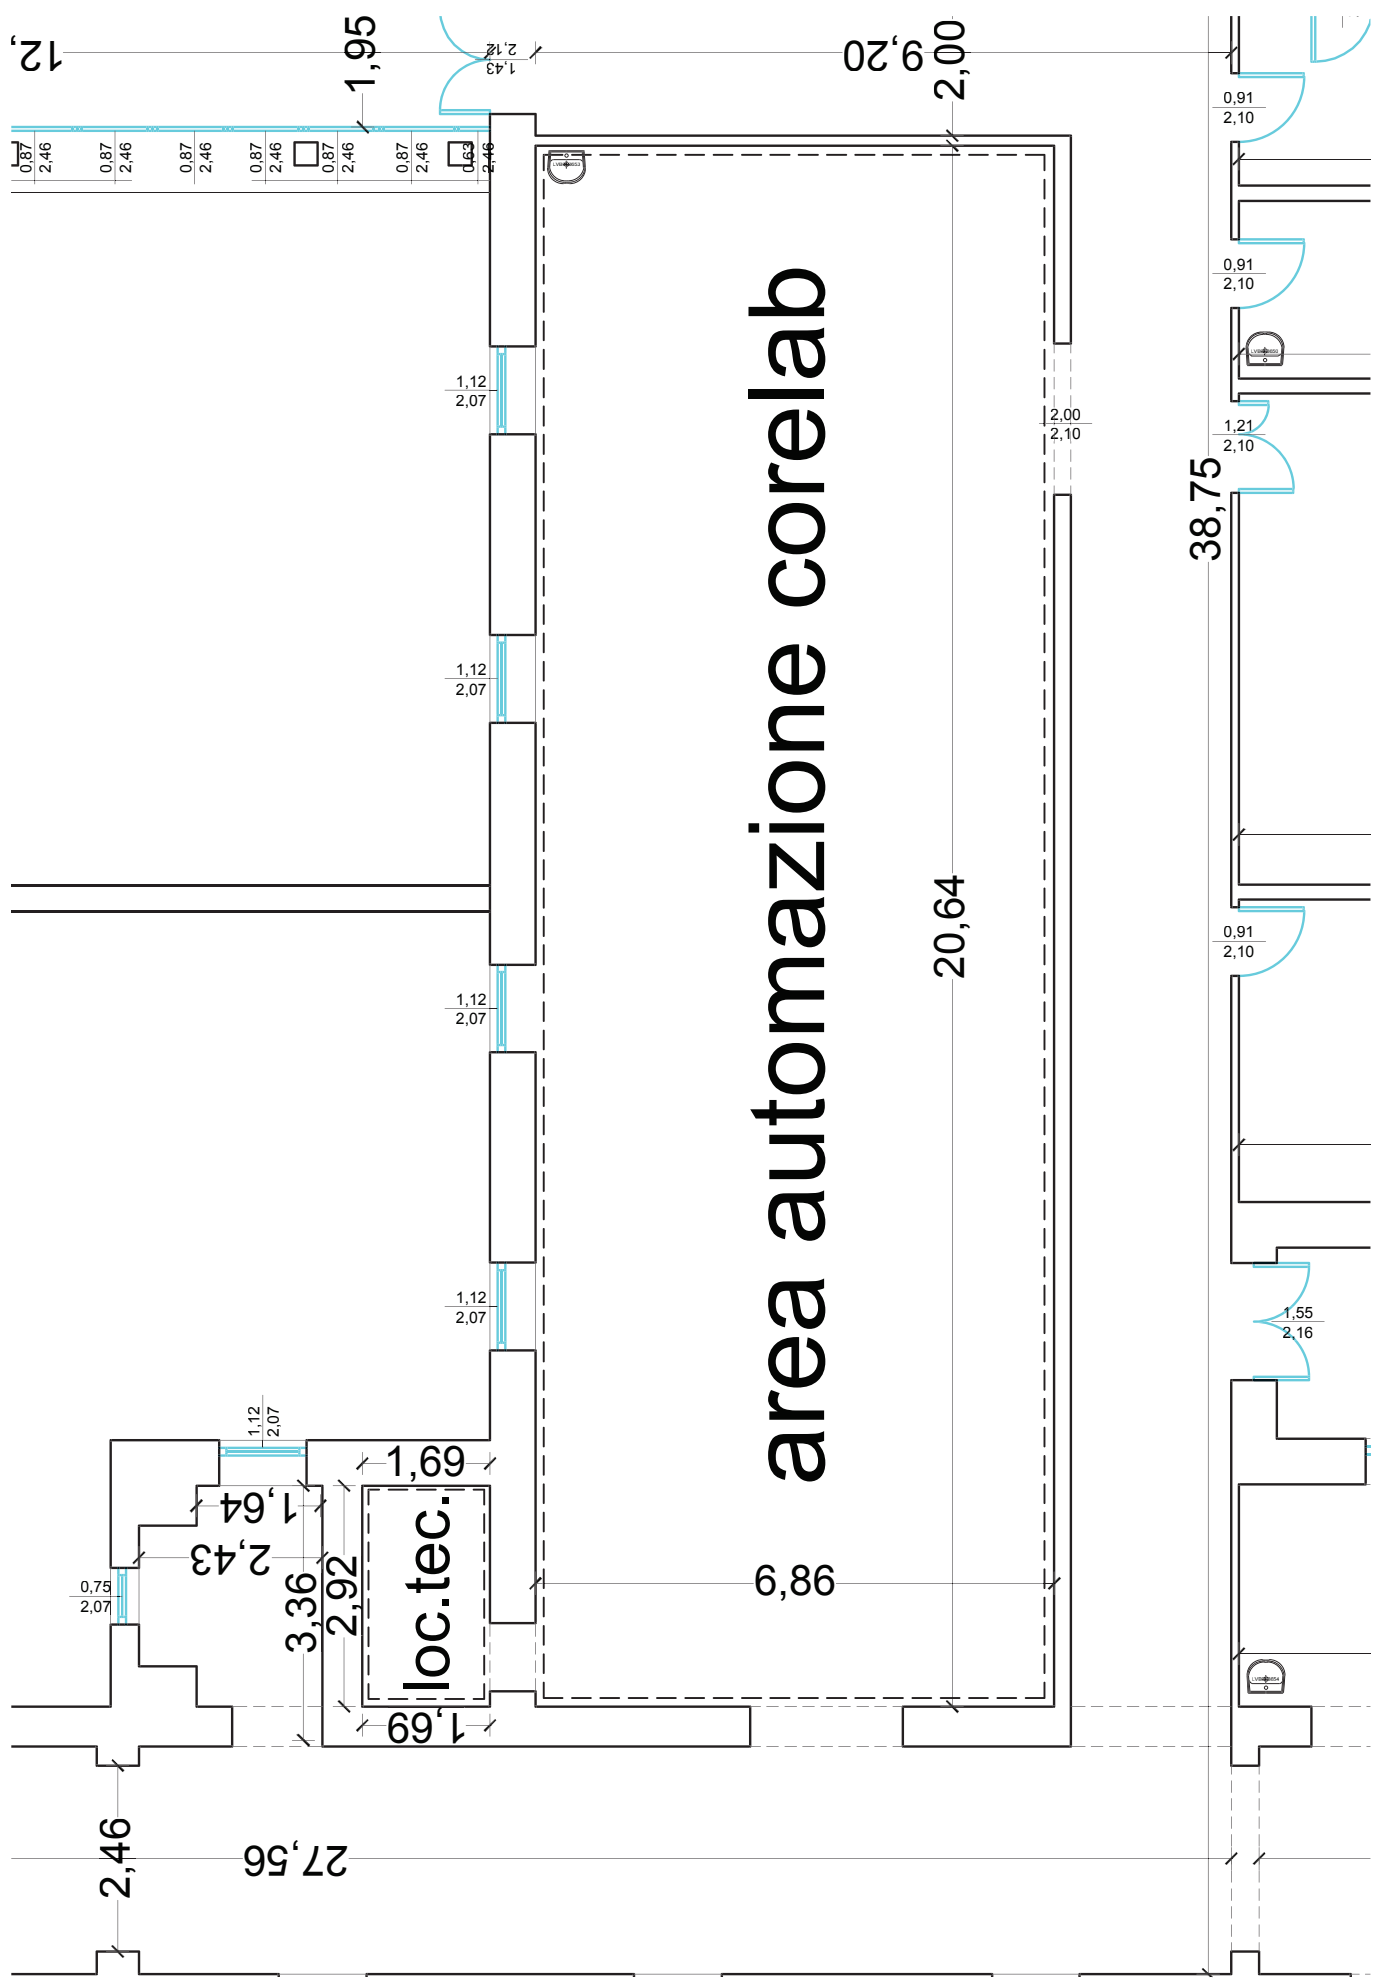

area automazione corelab

Scala 1:100